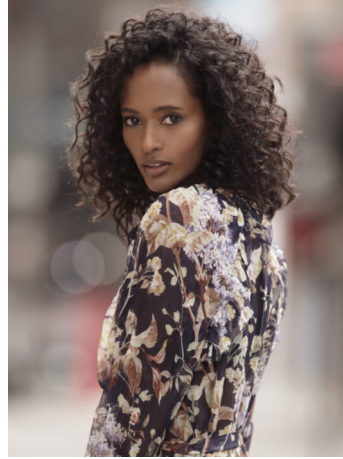

STEWART

T A L E N T

HEIGHT:5'6" BUST:32" CUP:B WAIST:25" HIPS:35" DRESS:2 SHOE
SIZE:9 HAIR:BLACK EYES:BROWN UNION:SAG-AFTRA

STEWART

T A L E N T

HEIGHT:5'6" BUST:32" CUP:B WAIST:25" HIPS:35" DRESS:2 SHOE
SIZE:9 HAIR:BLACK EYES:BROWN UNION:SAG-AFTRA