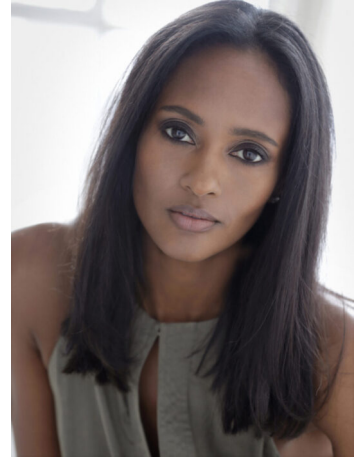

STEWART

T A L E N T

HEIGHT:5'6" BUST:32" CUP:B WAIST:25" HIPS:35" DRESS:2 SHOE
SIZE:9 HAIR:BLACK EYES:BROWN UNION:SAG-AFTRA

STEWART

T A L E N T

HEIGHT:5'6" BUST:32" CUP:B WAIST:25" HIPS:35" DRESS:2 SHOE
SIZE:9 HAIR:BLACK EYES:BROWN UNION:SAG-AFTRA