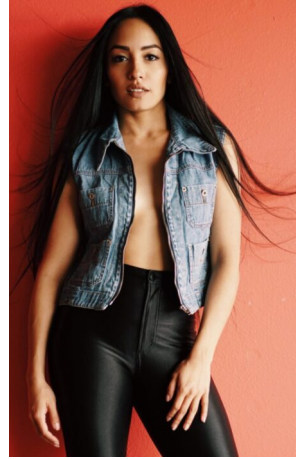

# STEWART

T A L E N T

HEIGHT:5'3" BUST:32" CUP:C WAIST:26.5" HIPS:37" DRESS:2 SHOE SIZE:7.5 HAIR:BLACK EYES:BROWN UNION:SAG-AFTRA

# STEWART

T A L E N T

HEIGHT:5'3" BUST:32" CUP:C WAIST:26.5" HIPS:37" DRESS:2 SHOE  
SIZE:7.5 HAIR:BLACK EYES:BROWN UNION:SAG-AFTRA

---