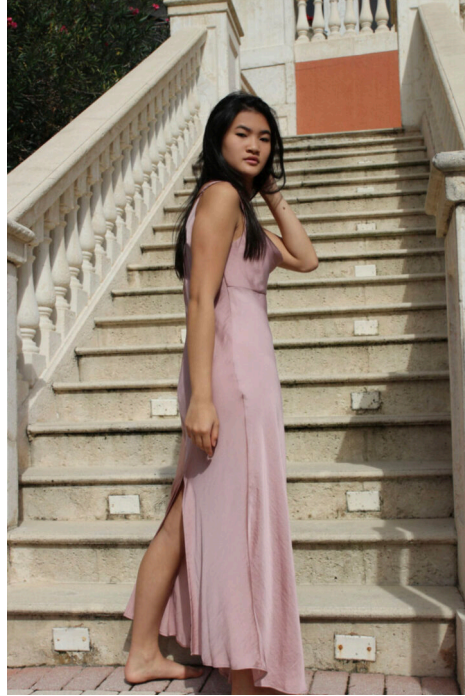

STEWART

T A L E N T

HEIGHT:5'7" BUST:32" CUP:A WAIST:24.5" HIPS:35" DRESS:0,2 SHOE
SIZE:7 HAIR:BLACK EYES:DARK BROWN

STEWART

T A L E N T

HEIGHT:5'7" BUST:32" CUP:A WAIST:24.5" HIPS:35" DRESS:0,2 SHOE
SIZE:7 HAIR:BLACK EYES:DARK BROWN