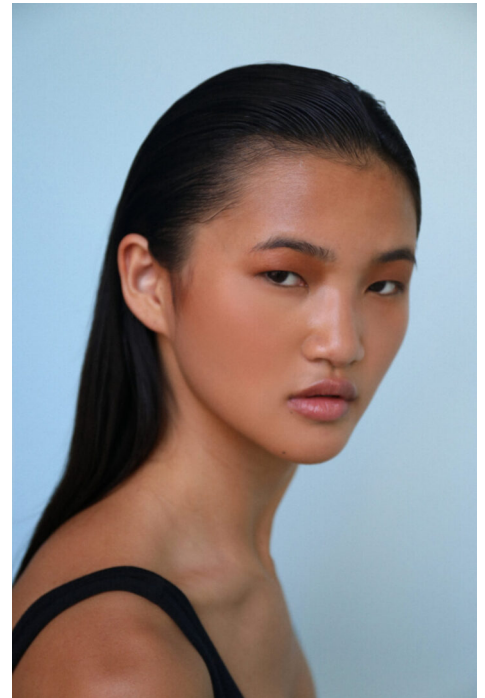

STEWART

T A L E N T

HEIGHT:5'7" BUST:32" CUP:A WAIST:24.5" HIPS:35" DRESS:0,2 SHOE
SIZE:7 HAIR:BLACK EYES:DARK BROWN

STEWART

T A L E N T

HEIGHT:5'7" BUST:32" CUP:A WAIST:24.5" HIPS:35" DRESS:0,2 SHOE
SIZE:7 HAIR:BLACK EYES:DARK BROWN