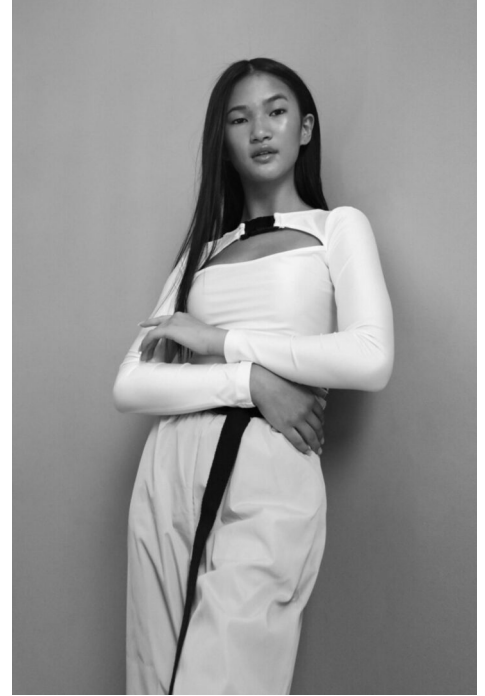

STEWART

T A L E N T

HEIGHT:5'7" BUST:32" CUP:A WAIST:24.5" HIPS:35" DRESS:0,2 SHOE
SIZE:7 HAIR:BLACK EYES:DARK BROWN

STEWART

T A L E N T

HEIGHT:5'7" BUST:32" CUP:A WAIST:24.5" HIPS:35" DRESS:0,2 SHOE
SIZE:7 HAIR:BLACK EYES:DARK BROWN