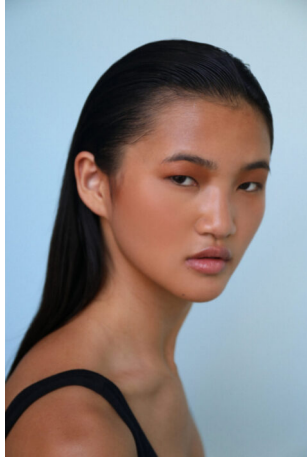

STEWART

T A L E N T

HEIGHT:5'7" BUST:32" CUP:A WAIST:24.5" HIPS:35" DRESS:0,2 SHOE
SIZE:7 HAIR:BLACK EYES:DARK BROWN

STEWART

T A L E N T

HEIGHT:5'7" BUST:32" CUP:A WAIST:24.5" HIPS:35" DRESS:0,2 SHOE
SIZE:7 HAIR:BLACK EYES:DARK BROWN