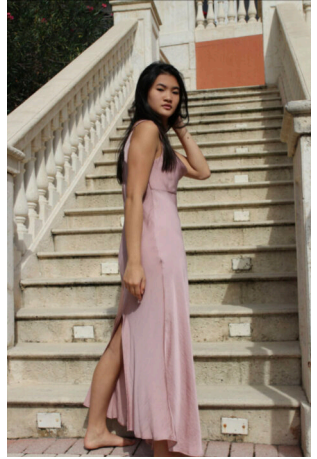

STEWART

T A L E N T

HEIGHT:5'7" BUST:32" CUP:A WAIST:24.5" HIPS:35" DRESS:0,2 SHOE
SIZE:7 HAIR:BLACK EYES:DARK BROWN

STEWART

T A L E N T

HEIGHT:5'7" BUST:32" CUP:A WAIST:24.5" HIPS:35" DRESS:0,2 SHOE
SIZE:7 HAIR:BLACK EYES:DARK BROWN