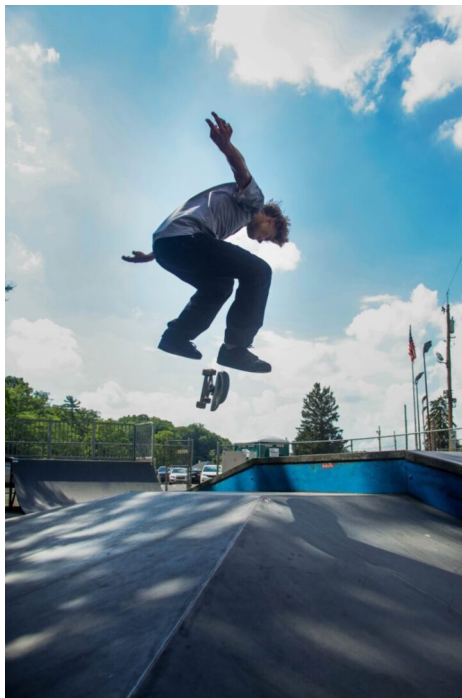

# STEWART

T A L E N T

HEIGHT:5'11" WAIST:31" HAIR:BLONDE EYES:BLUE

# STEWART

T A L E N T

HEIGHT:5'11" WAIST:31" HAIR:BLONDE EYES:BLUE

---