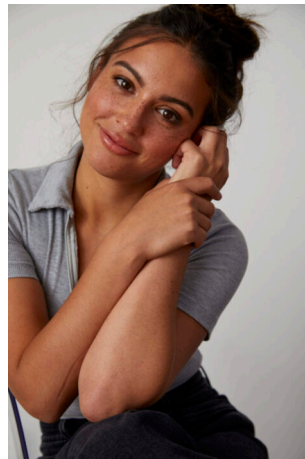

STEWART

T A L E N T

HEIGHT:5'4" BUST:32" WAIST:25" HIPS:32" DRESS:2 SHOE SIZE:7.5
HAIR:BROWN EYES:BROWN

STEWART

T A L E N T

HEIGHT:5'4" BUST:32" WAIST:25" HIPS:32" DRESS:2 SHOE SIZE:7.5
HAIR:BROWN EYES:BROWN