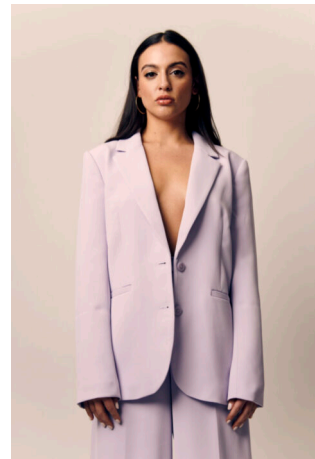

STEWART

T A L E N T

HEIGHT:5'4" BUST:32" WAIST:25" HIPS:32" DRESS:2 SHOE SIZE:7.5
HAIR:BROWN EYES:BROWN

STEWART

T A L E N T

HEIGHT:5'4" BUST:32" WAIST:25" HIPS:32" DRESS:2 SHOE SIZE:7.5
HAIR:BROWN EYES:BROWN