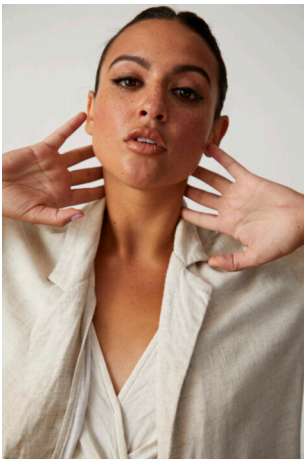

STEWART

T A L E N T

HEIGHT:5'4" BUST:32" WAIST:25" HIPS:32" DRESS:2 SHOE SIZE:7.5
HAIR:BROWN EYES:BROWN

STEWART

T A L E N T

HEIGHT:5'4" BUST:32" WAIST:25" HIPS:32" DRESS:2 SHOE SIZE:7.5
HAIR:BROWN EYES:BROWN