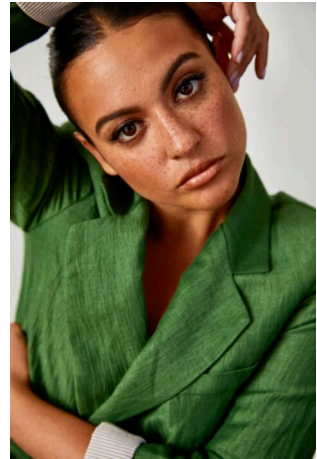

STEWART

T A L E N T

HEIGHT:5'4" BUST:32" WAIST:25" HIPS:32" DRESS:2 SHOE SIZE:7.5
HAIR:BROWN EYES:BROWN

STEWART

T A L E N T

HEIGHT:5'4" BUST:32" WAIST:25" HIPS:32" DRESS:2 SHOE SIZE:7.5
HAIR:BROWN EYES:BROWN