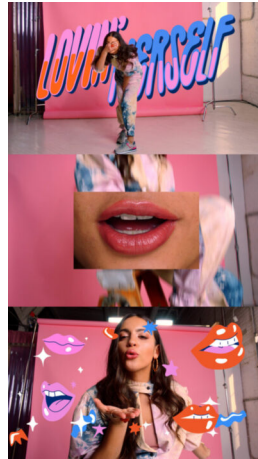

STEWART

T A L E N T

HEIGHT:5'4" BUST:32" WAIST:25" HIPS:32" DRESS:2 SHOE SIZE:7.5
HAIR:BROWN EYES:BROWN

STEWART

T A L E N T

HEIGHT:5'4" BUST:32" WAIST:25" HIPS:32" DRESS:2 SHOE SIZE:7.5
HAIR:BROWN EYES:BROWN