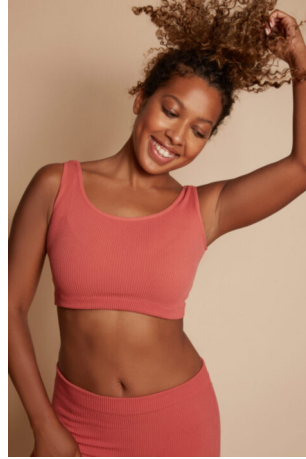

STEWART

T A L E N T

HEIGHT:5'2" BUST:34" CUP:B WAIST:26" HIPS:35" DRESS:2 SHOE SIZE:7.5 HAIR:BROWN EYES:BROWN

STEWART

T A L E N T

HEIGHT:5'2" BUST:34" CUP:B WAIST:26" HIPS:35" DRESS:2 SHOE
SIZE:7.5 HAIR:BROWN EYES:BROWN