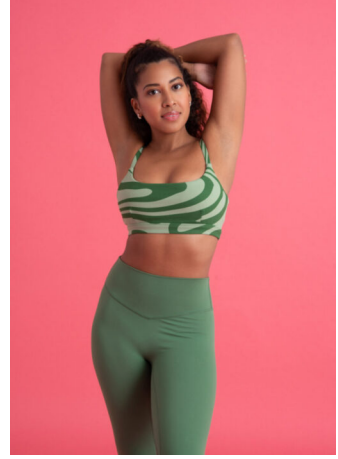

STEWART

T A L E N T

HEIGHT:5'2" BUST:34" CUP:B WAIST:26" HIPS:35" DRESS:2 SHOE SIZE:7.5 HAIR:BROWN EYES:BROWN

STEWART

T A L E N T

HEIGHT:5'2" BUST:34" CUP:B WAIST:26" HIPS:35" DRESS:2 SHOE
SIZE:7.5 HAIR:BROWN EYES:BROWN