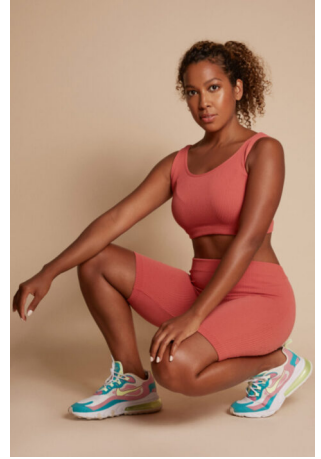

STEWART

T A L E N T

HEIGHT:5'2" BUST:34" CUP:B WAIST:26" HIPS:35" DRESS:2 SHOE SIZE:7.5 HAIR:BROWN EYES:BROWN

STEWART

T A L E N T

HEIGHT:5'2" BUST:34" CUP:B WAIST:26" HIPS:35" DRESS:2 SHOE
SIZE:7.5 HAIR:BROWN EYES:BROWN