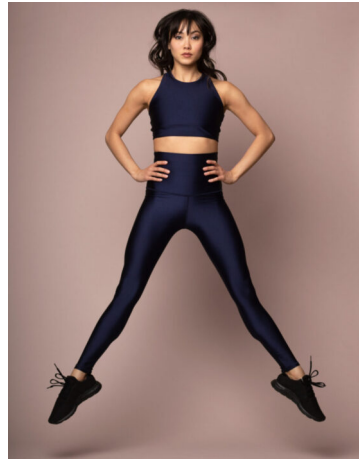

STEWART

T A L E N T

HEIGHT:5'5" BUST:32" CUP:C WAIST:25" HIPS:36" DRESS:2 SHOE
SIZE:7 HAIR:BROWN EYES:BROWN

STEWART

T A L E N T

HEIGHT:5'5" BUST:32" CUP:C WAIST:25" HIPS:36" DRESS:2 SHOE
SIZE:7 HAIR:BROWN EYES:BROWN