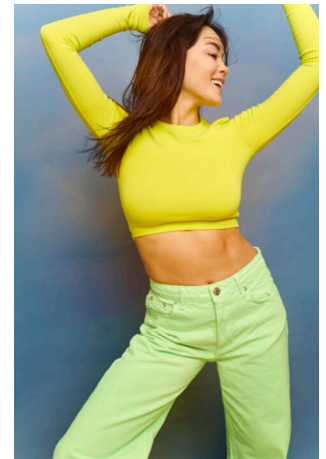

STEWART

T A L E N T

HEIGHT:5'5" BUST:32" CUP:C WAIST:25" HIPS:36" DRESS:2 SHOE
SIZE:7 HAIR:BROWN EYES:BROWN

STEWART

T A L E N T

HEIGHT:5'5" BUST:32" CUP:C WAIST:25" HIPS:36" DRESS:2 SHOE
SIZE:7 HAIR:BROWN EYES:BROWN