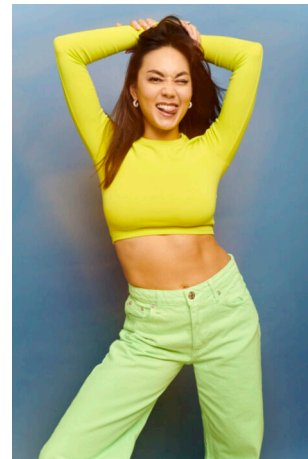

STEWART

T A L E N T

HEIGHT:5'5" BUST:32" CUP:C WAIST:25" HIPS:36" DRESS:2 SHOE
SIZE:7 HAIR:BROWN EYES:BROWN

STEWART

T A L E N T

HEIGHT:5'5" BUST:32" CUP:C WAIST:25" HIPS:36" DRESS:2 SHOE
SIZE:7 HAIR:BROWN EYES:BROWN