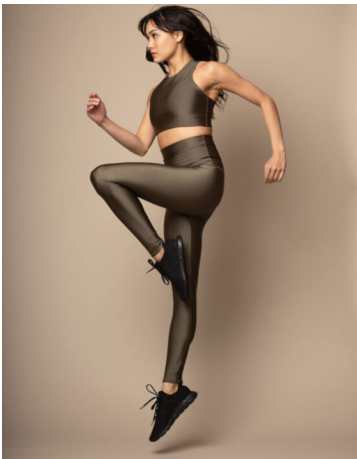

STEWART

T A L E N T

HEIGHT:5'5" BUST:32" CUP:C WAIST:25" HIPS:36" DRESS:2 SHOE
SIZE:7 HAIR:BROWN EYES:BROWN

STEWART

T A L E N T

HEIGHT:5'5" BUST:32" CUP:C WAIST:25" HIPS:36" DRESS:2 SHOE
SIZE:7 HAIR:BROWN EYES:BROWN