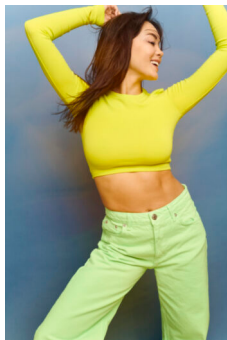

STEWART

T A L E N T

HEIGHT:5'5" BUST:32" CUP:C WAIST:25" HIPS:36" DRESS:2 SHOE
SIZE:7 HAIR:BROWN EYES:BROWN

STEWART

T A L E N T

HEIGHT:5'5" BUST:32" CUP:C WAIST:25" HIPS:36" DRESS:2 SHOE
SIZE:7 HAIR:BROWN EYES:BROWN