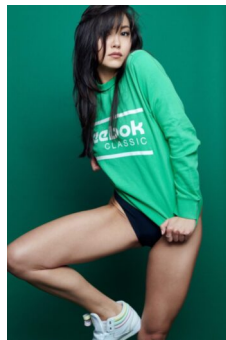

STEWART

T A L E N T

HEIGHT:5'5" BUST:32" CUP:C WAIST:25" HIPS:36" DRESS:2 SHOE
SIZE:7 HAIR:BROWN EYES:BROWN

STEWART

T A L E N T

HEIGHT:5'5" BUST:32" CUP:C WAIST:25" HIPS:36" DRESS:2 SHOE
SIZE:7 HAIR:BROWN EYES:BROWN