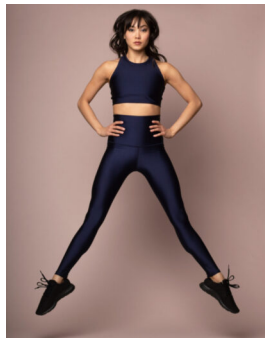

STEWART

T A L E N T

HEIGHT:5'5" BUST:32" CUP:C WAIST:25" HIPS:36" DRESS:2 SHOE
SIZE:7 HAIR:BROWN EYES:BROWN

STEWART

T A L E N T

HEIGHT:5'5" BUST:32" CUP:C WAIST:25" HIPS:36" DRESS:2 SHOE
SIZE:7 HAIR:BROWN EYES:BROWN