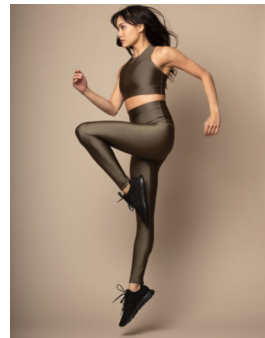

STEWART

T A L E N T

HEIGHT:5'5" BUST:32" CUP:C WAIST:25" HIPS:36" DRESS:2 SHOE
SIZE:7 HAIR:BROWN EYES:BROWN

STEWART

T A L E N T

HEIGHT:5'5" BUST:32" CUP:C WAIST:25" HIPS:36" DRESS:2 SHOE
SIZE:7 HAIR:BROWN EYES:BROWN