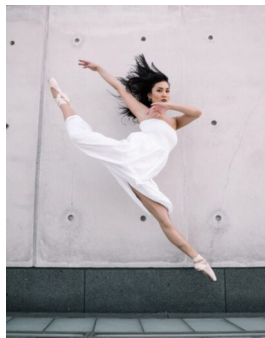

STEWART

T A L E N T

HEIGHT:5'5" BUST:32" CUP:C WAIST:25" HIPS:36" DRESS:2 SHOE
SIZE:7 HAIR:BROWN EYES:BROWN

STEWART

T A L E N T

HEIGHT:5'5" BUST:32" CUP:C WAIST:25" HIPS:36" DRESS:2 SHOE
SIZE:7 HAIR:BROWN EYES:BROWN