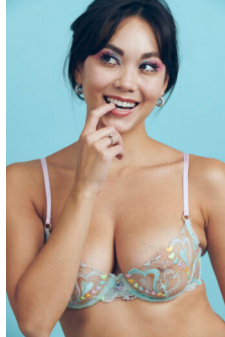

STEWART

T A L E N T

HEIGHT:5'5" BUST:32" CUP:C WAIST:25" HIPS:36" DRESS:2 SHOE
SIZE:7 HAIR:BROWN EYES:BROWN

STEWART

T A L E N T

HEIGHT:5'5" BUST:32" CUP:C WAIST:25" HIPS:36" DRESS:2 SHOE
SIZE:7 HAIR:BROWN EYES:BROWN