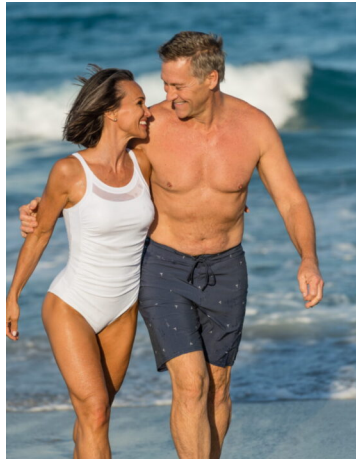

STEWART

T A L E N T

HEIGHT:5'3" BUST:34" CUP:C WAIST:27" HIPS:35" DRESS:2,4 SHOE SIZE:7 HAIR:BROWN EYES:HAZEL UNION:SAG-AFTRA

STEWART

T A L E N T

HEIGHT:5'3" BUST:34" CUP:C WAIST:27" HIPS:35" DRESS:2,4 SHOE
SIZE:7 HAIR:BROWN EYES:HAZEL UNION:SAG-AFTRA