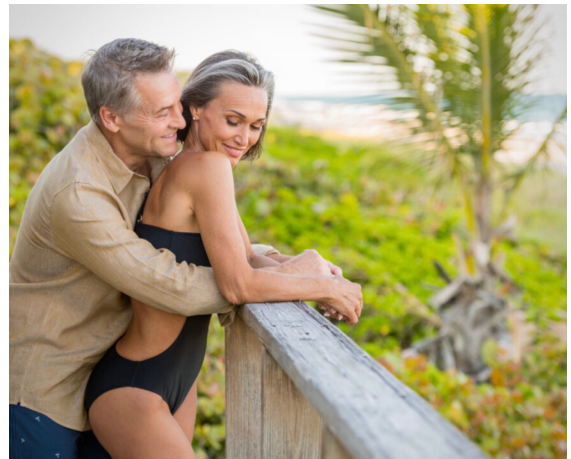

STEWART

T A L E N T

HEIGHT:5'3" BUST:34" CUP:C WAIST:27" HIPS:35" DRESS:2,4 SHOE SIZE:7 HAIR:BROWN EYES:HAZEL UNION:SAG-AFTRA

STEWART

T A L E N T

HEIGHT:5'3" BUST:34" CUP:C WAIST:27" HIPS:35" DRESS:2,4 SHOE
SIZE:7 HAIR:BROWN EYES:HAZEL UNION:SAG-AFTRA